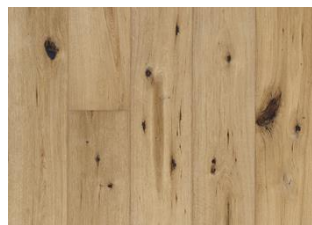

DESCRIPTION DÉTAILLÉE

Toutes les variations de couleurs naturelles du bois sont possibles, du marron clair au marron foncé. Aubier possible. La conception fumée est susceptible d'améliorer les variations de couleurs naturelles du bois et d'augmenter le contraste entre tons clairs et tons foncés. Le produit comprend de très grands nœuds sains et noirs et des craquelures. Toutes les tailles et nombres de nœuds et de craquelures sont présents.

CHANGEMENT DE COULEUR

Produit fumé - évolution notable de la couleur au fil du temps.

INFORMATIONS

Essences	Chêne
Style	1-frises
Choix de bois	Dynamic
Gamme	Kährs Original
Collection	Artisan Collection
Nombre de ponçage	2-3 fois
Naturel/Teinté	Transparent
Joint d'assemblage	Woodloc® 5G
Chauffage au sol	Oui
Garantie	30 ans 25 years
Couche d'usure	Bois
épaisseur de couche d'usure	3,5 mm
Âme centrale	Fine couche de Pin et d'Epicea 15 mm
Pose	Flottante, Colle

Autres produits dans cette collection

Carob Érable

Chêne Concrete

Chêne Tan

Chêne Straw

Chêne Oyster

Chêne Linen

Chêne Earth