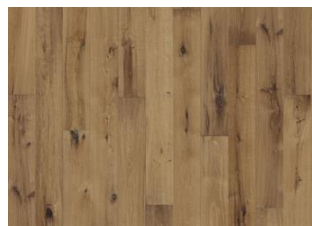

DESCRIPTION DÉTAILLÉE

Toutes les variations de couleurs naturelles du bois sont possibles, du marron clair au marron foncé. Aubier possible. La conception fumée est susceptible d'améliorer les variations de couleurs naturelles du bois et d'augmenter le contraste entre tons clairs et tons foncés. Le produit comprend de très grands nœuds sains et noirs et des craquelures. Toutes les tailles et nombres de nœuds et de craquelures sont présents.

CHANGEMENT DE COULEUR

Produit fumé - évolution notable de la couleur au fil du temps.

INFORMATIONS

Essences	Chêne
Style	1-frises
Choix de bois	Dynamic
Gamme	Kährs Original
Collection	Artisan Collection
Nombre de ponçage	2-3 fois
Naturel/Teinté	Transparent
Joint d'assemblage	Woodloc® 5G
Chauffage au sol	Oui
Garantie	30 ans 25 years
Couche d'usure	Bois
épaisseur de couche d'usure	3,5 mm
Âme centrale	Fine couche de Pin et d'Epicea 15 mm
Pose	Flottante, Colle

Autres produits dans cette collection

Carob Érable

Chêne Concrete

Chêne Tan

Chêne Straw

Chêne Oyster

Chêne Linen

Chêne Earth