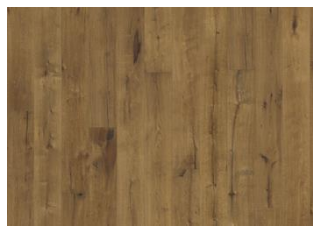

Autres produits dans cette collection

Chêne Tan

CERTIFICAT

Descriptions et photos

Les échantillons, les images, ainsi que les descriptions et spécifications des produits de la brochure, ont pour seul but de vous donner une idée approximative des éléments contenus dans celui-ci. Ils n'ont aucune force contractuelle et ne doivent être considérés qu'à des fins d'illustration. Nous ne pouvons garantir que l'affichage de votre écran ou encore que la qualité de l'impression, reflèteront fidèlement la teinte de la référence sélectionnée. En effet votre produit peut différer légèrement des images de cette documentation.